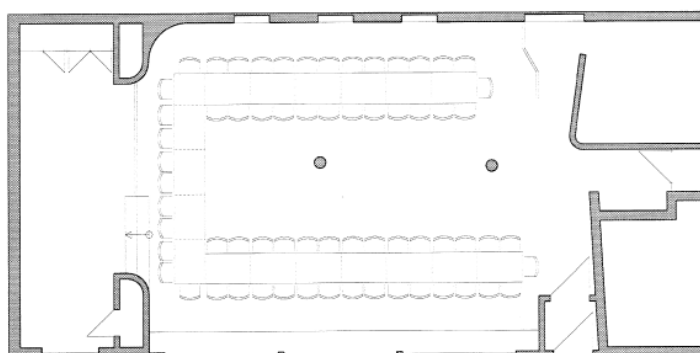

Restaurant POESIE

Bestuhlung 36 Personen

Bestuhlung 48 Personen

Bestuhlung 60 Personen

Bestuhlung 65 Personen

Unverbindliche Illustration

Tagungsraum II, (100m²) bis 60 Personen

Tagungsraum I, (40m²) bis 20 Personen

14 Personen

18 Personen

12 + 1 Person

8 Personen

Veranstaltungsraum Gästehaus 40m²

Bis 17 Personen

Veranstaltungsraum Adlerstube 25m²

Aueggers