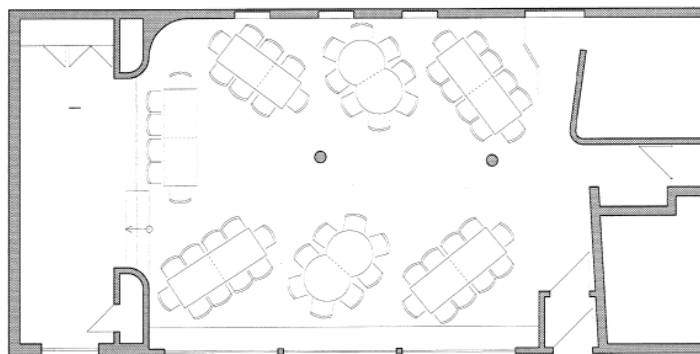

Aueggers

Adler

HOTEL - RESTAURANT

Raumskizze

Restaurant POESIE

Vorhanden Tische

4 x runder Tisch ODER 4 x quadratischer Tisch
 8 x rechteckiger Tisch

Mögliche Tischzusammenstellungen

Restaurant POESIE

Bestuhlung 36 Personen

Bestuhlung 48 Personen

Bestuhlung 60 Personen

Bestuhlung 65 Personen

Unverbindliche Illustration

Tagungsraum II, (100m²) bis 60 Personen

Tagungsraum I, (40m²) bis 20 Personen

14 Personen

18 Personen

12 + 1 Person

8 Personen

Veranstaltungsraum Gästehaus 40m²

Bis 17 Personen

Veranstaltungsraum Adlerstube 25m²

Aueggers