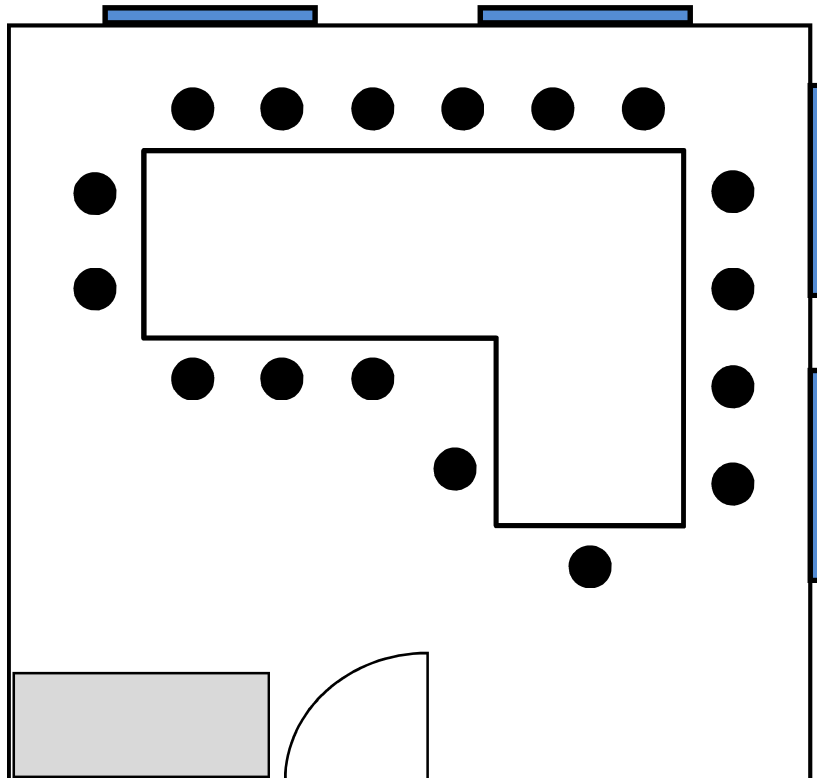

Aueggers

Adler

HOTEL - RESTAURANT

Raumskizze

Restaurant POESIE

Vorhanden Tische

4 x runder Tisch ODER 4 x quadratischer Tisch
 8 x rechteckiger Tisch

Mögliche Tischzusammenstellungen

Restaurant POESIE

Bestuhlung 36 Personen

Bestuhlung 48 Personen

Bestuhlung 60 Personen

Bestuhlung 65 Personen

Unverbindliche Illustration

Tagungsraum II, (100m²) bis 60 Personen

Tagungsraum I, (40m²) bis 20 Personen

14 Personen

18 Personen

12 + 1 Person

8 Personen

Veranstaltungsraum Gästehaus 40m²

Bis 17 Personen

Veranstaltungsraum Adlerstube 25m²

Aueggers