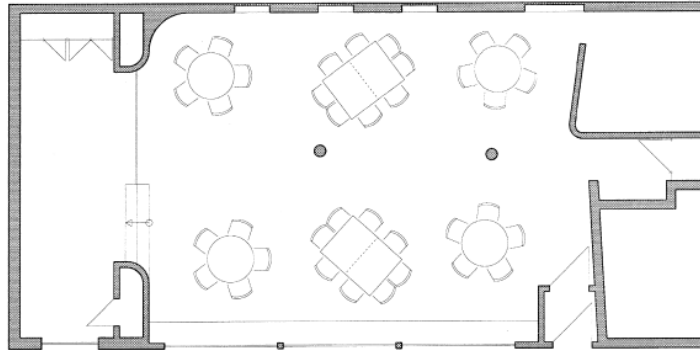

Aueggers

Adler

HOTEL - RESTAURANT

Raumskizze

Restaurant POESIE

Vorhanden Tische

4 x runder Tisch ODER 4 x quadratischer Tisch
 8 x rechteckiger Tisch

Mögliche Tischzusammenstellungen

Restaurant POESIE

Bestuhlung 36 Personen

Bestuhlung 48 Personen

Bestuhlung 60 Personen

Bestuhlung 65 Personen

Unverbindliche Illustration

Tagungsraum II, (100m²) bis 60 Personen

Tagungsraum I, (40m²) bis 20 Personen