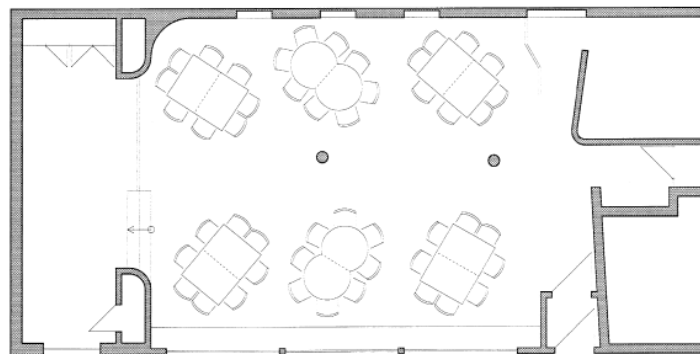

Aueggers

Adler

HOTEL - RESTAURANT

Raumskizze

Restaurant POESIE

Vorhanden Tische

4 x runder Tisch ODER 4 x quadratischer Tisch
 8 x rechteckiger Tisch

Mögliche Tischzusammenstellungen

Restaurant POESIE

Bestuhlung 36 Personen

Bestuhlung 48 Personen

Bestuhlung 60 Personen

Bestuhlung 65 Personen

Unverbindliche Illustration

Tagungsraum II, (100m²) bis 60 Personen

Tagungsraum I, (40m²) bis 20 Personen

14 Personen

18 Personen

12 + 1 Person

8 Personen

Veranstaltungsraum Gästehaus 40m²

Bis 17 Personen

Veranstaltungsraum Adlerstube 25m²

Aueggers