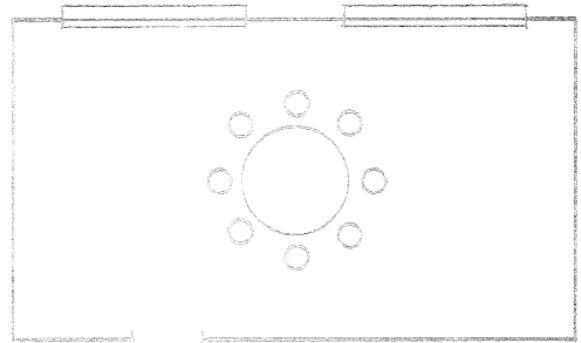

8 Personen

Veranstaltungsraum Gästehaus 40m²