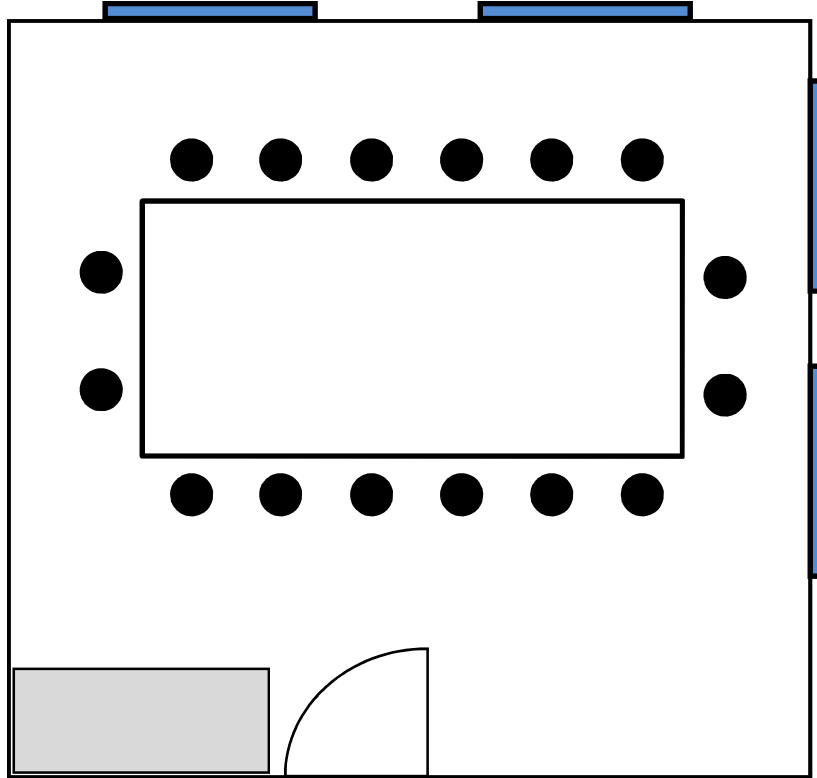

Restaurant POESIE

Bestuhlung 36 Personen

Bestuhlung 48 Personen

Bestuhlung 60 Personen

Bestuhlung 65 Personen

Unverbindliche Illustration

Tagungsraum II, (100m²) bis 60 Personen

Tagungsraum I, (40m²) bis 20 Personen

14 Personen

18 Personen

12 + 1 Person

8 Personen

Veranstaltungsraum Gästehaus 40m²

Bis 17 Personen

Veranstaltungsraum Adlerstube 25m²

Aueggers