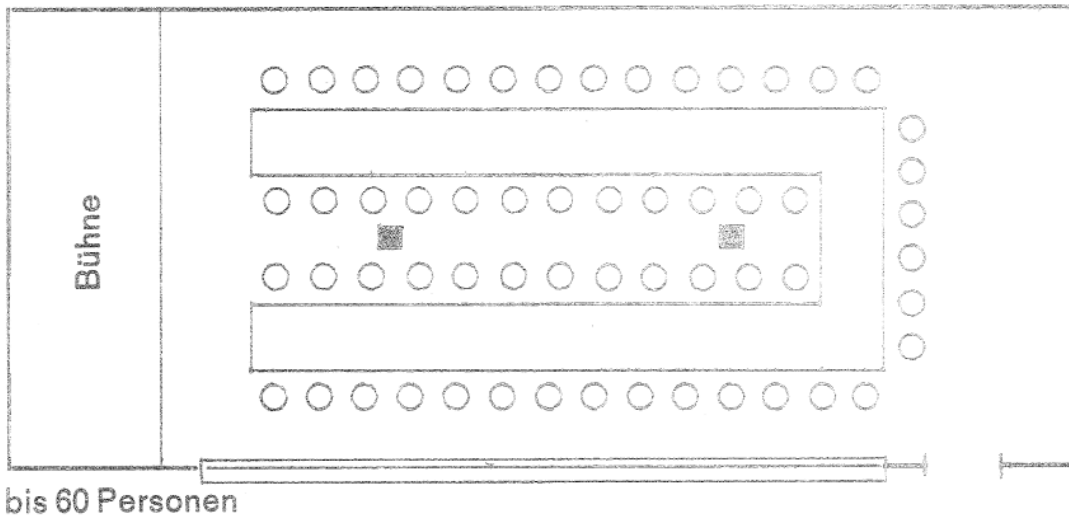

Restaurant POESIE

Bestuhlung 36 Personen

Bestuhlung 48 Personen

Bestuhlung 60 Personen

Bestuhlung 65 Personen

Unverbindliche Illustration

Tagungsraum II, (100m²) bis 60 Personen

Tagungsraum I, (40m²) bis 20 Personen

14 Personen

18 Personen

12 + 1 Person

8 Personen

Veranstaltungsraum Gästehaus 40m²

Bis 17 Personen

Veranstaltungsraum Adlerstube 25m²

Aueggers