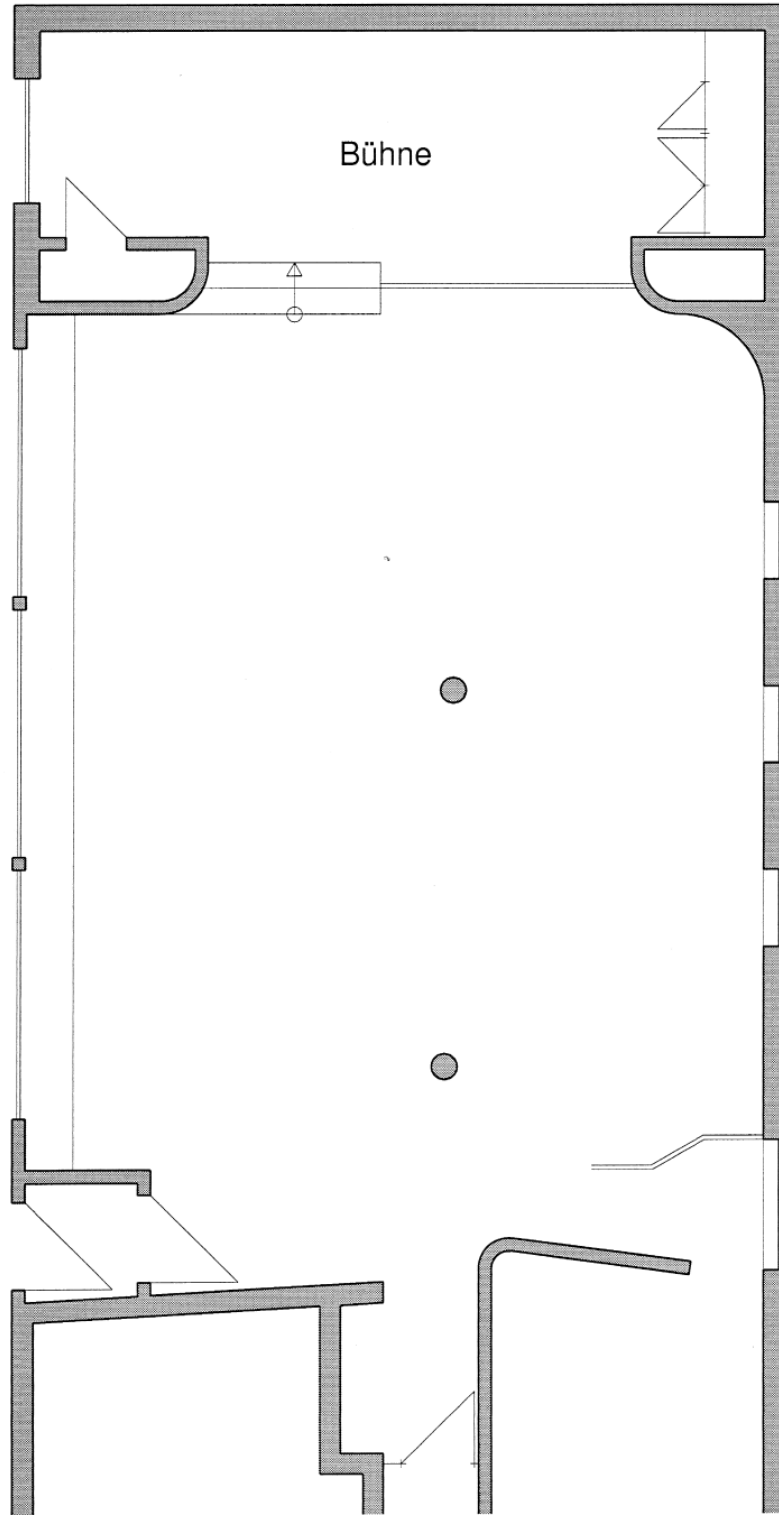

Aueggers

Adler

HOTEL - RESTAURANT

Raumskizze

Restaurant POESIE

Vorhanden Tische

4 x runder Tisch ODER 4 x quadratischer Tisch
 8 x rechteckiger Tisch

Mögliche Tischzusammenstellungen

Restaurant POESIE

Bestuhlung 36 Personen

Bestuhlung 48 Personen

Bestuhlung 60 Personen

Bestuhlung 65 Personen

Unverbindliche Illustration

Tagungsraum II, (100m²) bis 60 Personen

Tagungsraum I, (40m²) bis 20 Personen