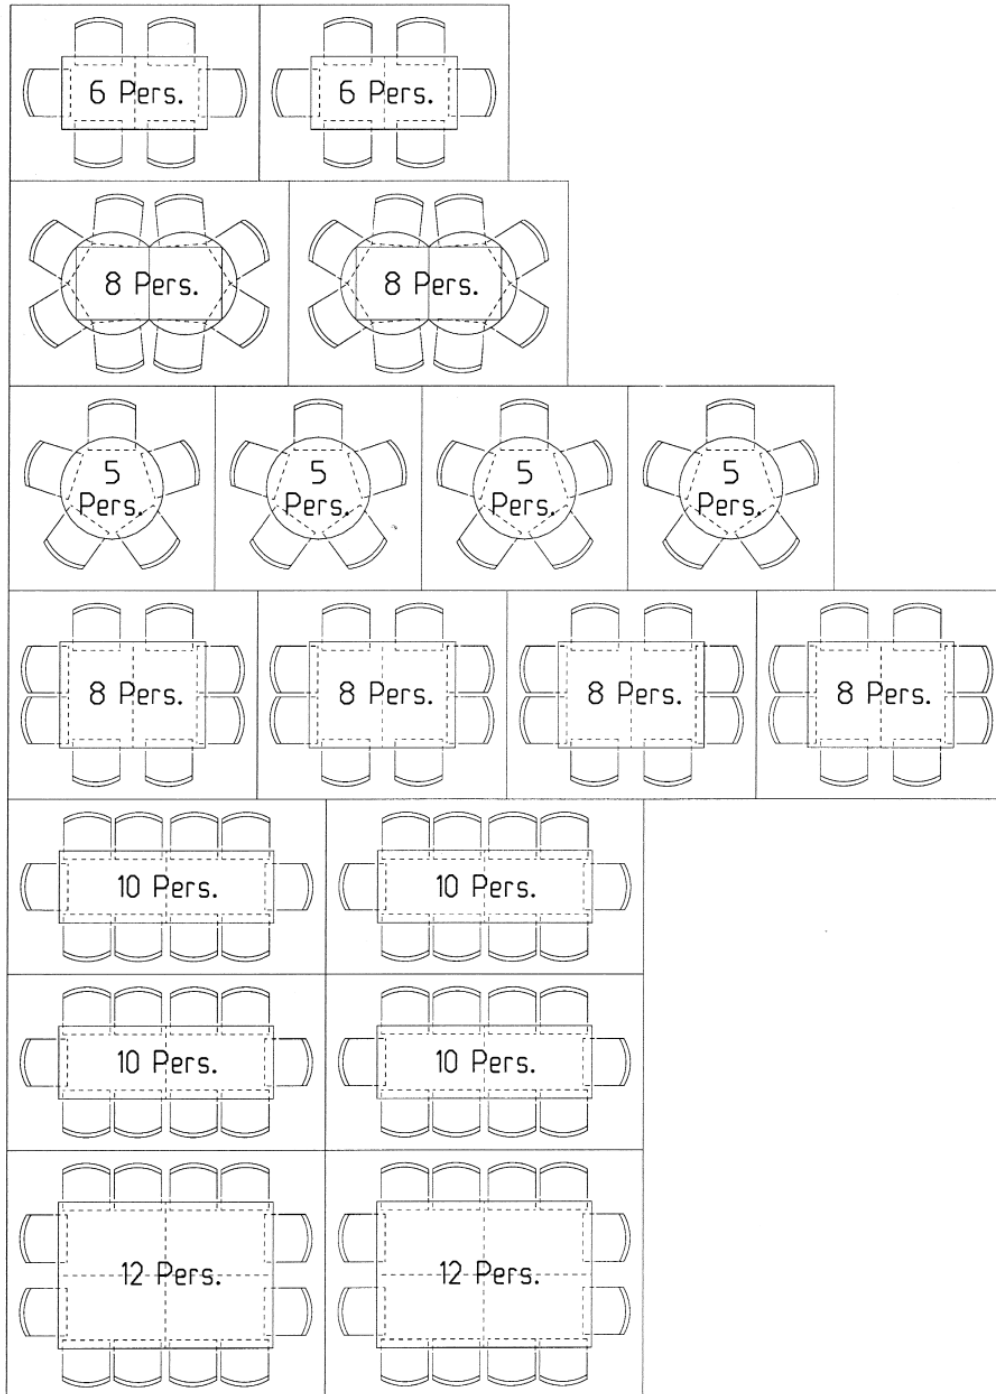

Aueggers

Adler

HOTEL - RESTAURANT

Raumskizze

Restaurant POESIE

Vorhanden Tische

4 x runder Tisch ODER 4 x quadratischer Tisch
 8 x rechteckiger Tisch

Mögliche Tischzusammenstellungen

Restaurant POESIE

Bestuhlung 36 Personen

Bestuhlung 48 Personen

Bestuhlung 60 Personen

Bestuhlung 65 Personen

Unverbindliche Illustration

Tagungsraum II, (100m²) bis 60 Personen

Tagungsraum I, (40m²) bis 20 Personen

Adler

HOTEL - RESTAURANT