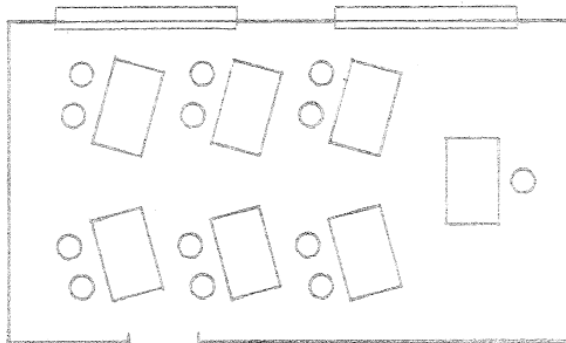

Aueggers

Adler

HOTEL - RESTAURANT

Raumskizze

Restaurant POESIE

Vorhanden Tische

4 x runder Tisch ODER 4 x quadratischer Tisch
 8 x rechteckiger Tisch

Mögliche Tischzusammenstellungen

Restaurant POESIE

Bestuhlung 36 Personen

Bestuhlung 48 Personen

Bestuhlung 60 Personen

Bestuhlung 65 Personen

Unverbindliche Illustration

Tagungsraum II, (100m²) bis 60 Personen

Tagungsraum I, (40m²) bis 20 Personen

14 Personen

18 Personen

12 + 1 Person

8 Personen

Veranstaltungsraum Gästehaus 40m²

Bis 17 Personen

Veranstaltungsraum Adlerstube 25m²

Aueggers